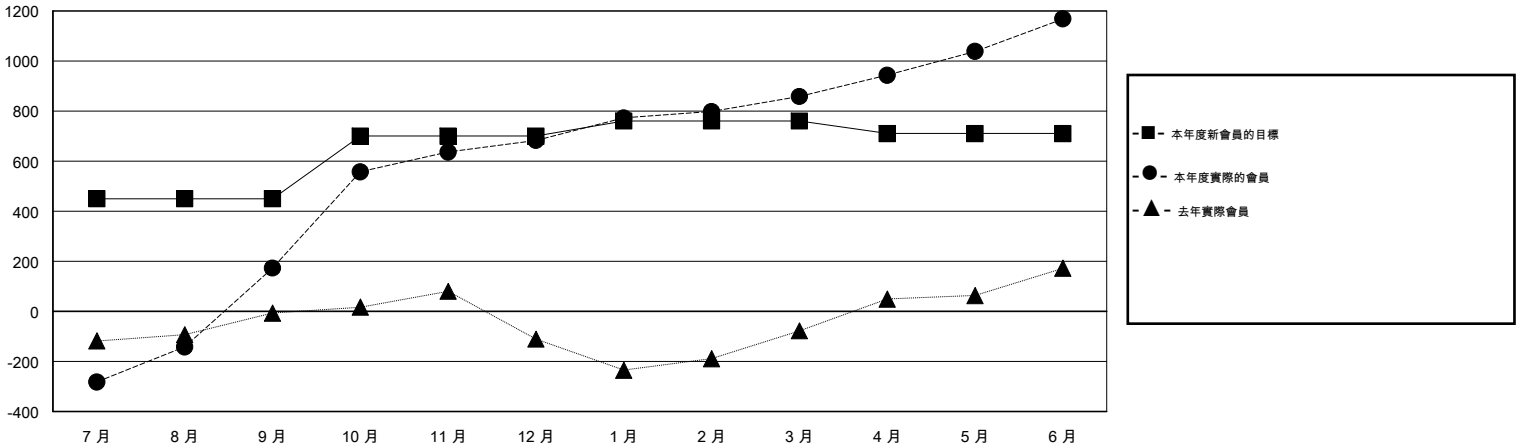

目標和實際會員累積

已取消的分會: 2	115 CLUBS OF 119 增添1位或以上的新會員	性別分佈	
放棄的會員		男	2,739 (64.74%)
過世	1	女	1,492 (35.26%)
分會已取消	33	點擊這裡取得健康評估資料 家庭單位會員 213 戶長 105 非戶長 108	
其他	367		
總計	401