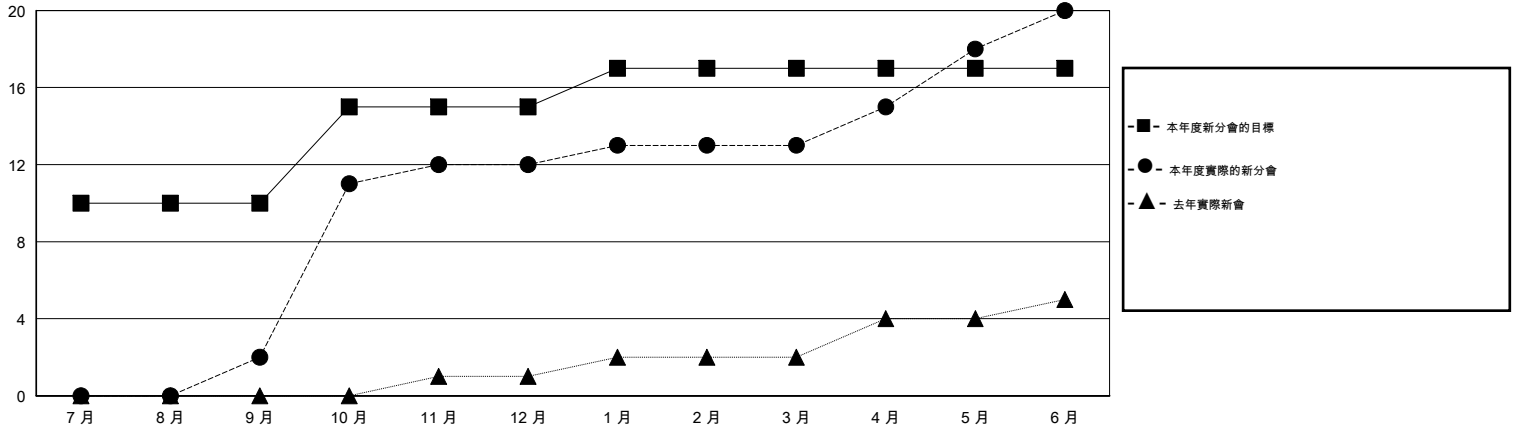

MONTHLY MEMBERSHIP PROGRESS REPORT

District 380

Results as of: 6/30/2015

GMT: WUSHUN XU

地點 CHINA

GMT憲章區 5

分會				
成果 2014-2015				
季	新分會目標	新會	會員流失的分會	淨增/減
7月/8月/9月	10	2	1	1
10月/11月/12月	5	10	1	9
1月/2月/3月	2	1	0	1
4月/5月/6月	0	7	0	7

位會員@每位須繳				
成果 2014-2015				
季	新會員目標	增加的授證/新會員	退會人數	淨增/減
7月/8月/9月	450	466	293	173
10月/11月/12月	250	577	67	510
1月/2月/3月	60	191	16	175
4月/5月/6月	-50	335	25	310

目標與實際新會累積